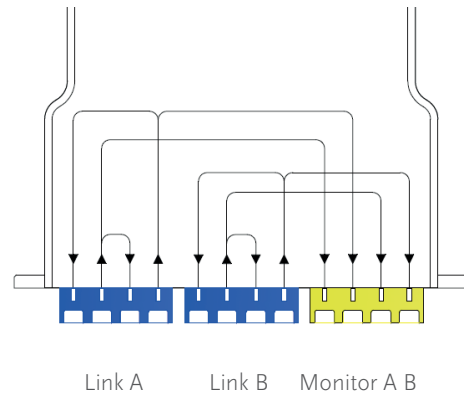

HDG-TM-7-50-A-B