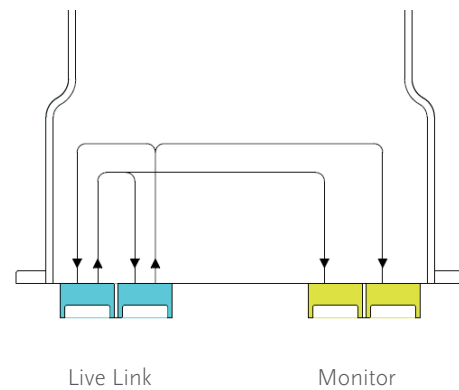

Realizzato integralmente in ottica passiva, **HDG Tap Module** permette una semplice gestione del sistema di monitoraggio della rete.

Il modulo rilascia una copia esatta del traffico senza interferire sul collegamento attivo.

Codice	Tipo Fibra	Split ratio	Attenuazione Live / Monitor	Applicazione	Lunghezza d'onda	Connettori Live / Monitor
HDG-TM-M-50-A-4	OM4	50:50	4.3dB / 4.3dB	10GBASE-SR	850nm	2 links LC/LC
HDG-TM-M-70-A-4	OM4	70:30	2.4dB / 6.5dB	10GBASE-SR	850nm	2 links LC/LC
HDG-TM-M-50-B-4	OM4	50:50	4.3dB / 4.3dB	40GBASE-BiDi	850nm 900nm	1 link LC/LC
HDG-TM-7-50-A-B	OS1	50:50	4.5dB / 4.5dB	10GBASE-LR 40GBASE-LR4 100GBASE-LR4	1310nm 1250÷1350nm	2 links LC/LC
HDG-TM-7-70-A-B	OS1	70:30	3.0dB / 7.0dB	10GBASE-LR	1310nm	2 links LC/LC
HDG-TM-M-50-C-A	OM4	50:50	4.6dB / 4.6dB	40GBASE-SR4 100GBASE-SR4	850nm	1 link MTP/MTP
HDG-TM-M-70-C-A	OM4	70:30	2.8dB / 6.9dB	40GBASE-SR4 100GBASE-SR4	850nm	1 link MTP/MTP

## HDG Tap Module

### HDG-TRAY-1U-4M

HDG Tray è un sub-telaio aperto per rack 19" in alluminio verniciato, può contenere fino a 4 Moduli.

Materiale: Alluminio verniciato

Peso: kg 0,75

Dimensione: 485 x 44 x 250 mm (L x A x P)