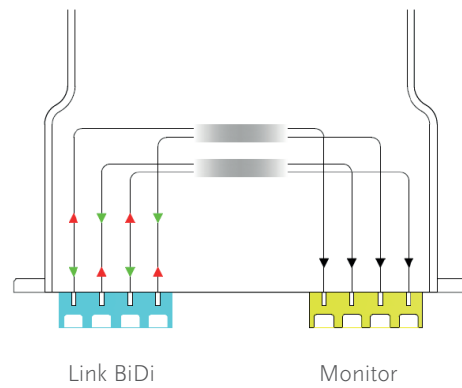

HDG-TM-M-50-B-A